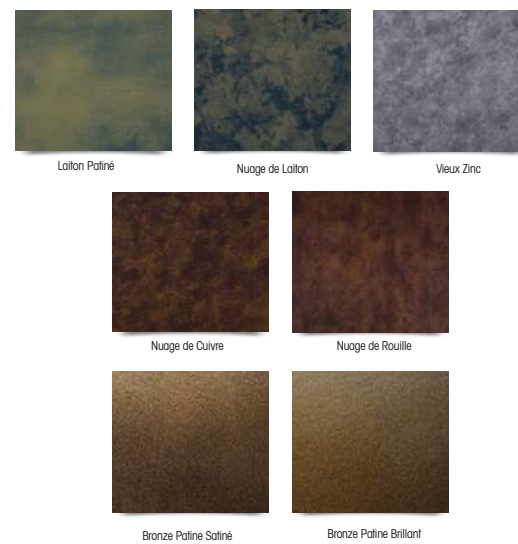

# Couleurs & finitions

TERRE DE MATIÈRES La gamme créative haute durabilité

Éclats métalliques Retrouvez toute la beauté et la noblesse des métaux patinés

TERRA CIGALA Une gamme de 26 couleurs exclusives au toucher sablé !

PROFILS Color 18 teintes finitions satinée, brillante (exceptés Alu naturel, Brun 477, Brun 1247) ou givrée.

MAOHE L'aspect du bois pour le plaisir des yeux, l'Aluminium pour vivre en toute tranquillité !