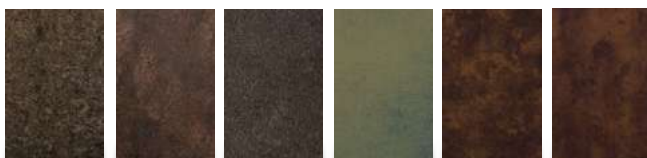

Choisissez son design

Gamme WOLF®
Design
Factory Spirit®

Gamme SHAR-PEÏ®
Design
Contemporain

Gamme JACK-R®
Design
classique

Gamme TERRE-NEUVE®
Design
Ferronnerie

Couleurs

La gamme de 26 couleurs exclusives au toucher sablé !

La gamme aux finitions satinées, brillantes (exceptés Alu naturel, Brun 477, Brun 1247) ou givrées.

MATIÈRES

La gamme aux finitions minérales, métalliques et bois, haute durabilité

LES MINÉRALES

LES MÉTALLIQUES