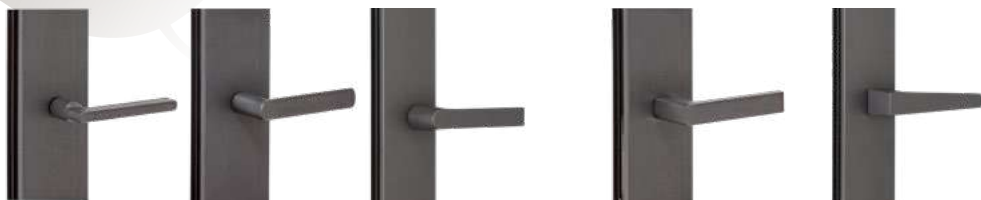

217-263
Palmier

Pour plus de design et de confort

pensez à accessoriser votre portail !

Une large gamme de motifs aspect inox vous est proposée

De forme droite, cubique, ou ronde, les combinaisons sont infinies. Pour des lignes plus pures, optez pour un simple liseré (aspect inox) qui se positionne entre les lames du portail.

Une poignée design

le détail qui va donner du style à votre portail et qui le rendra unique !

POIGNÉE SANS EMBASE galbée

POIGNÉE SANS EMBASE Factory Spirit®

Simplifiez-vous la vie

grâce à la motorisation intégrée !