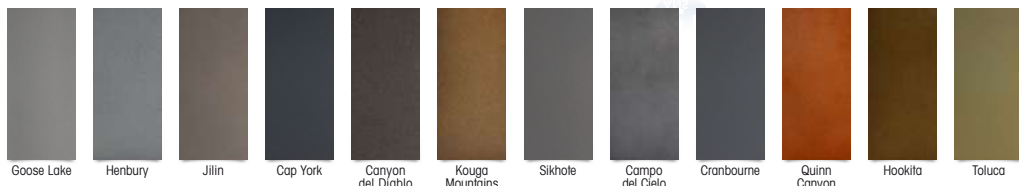

La nouvelle gamme de laquage pour accessoires de menuiseries