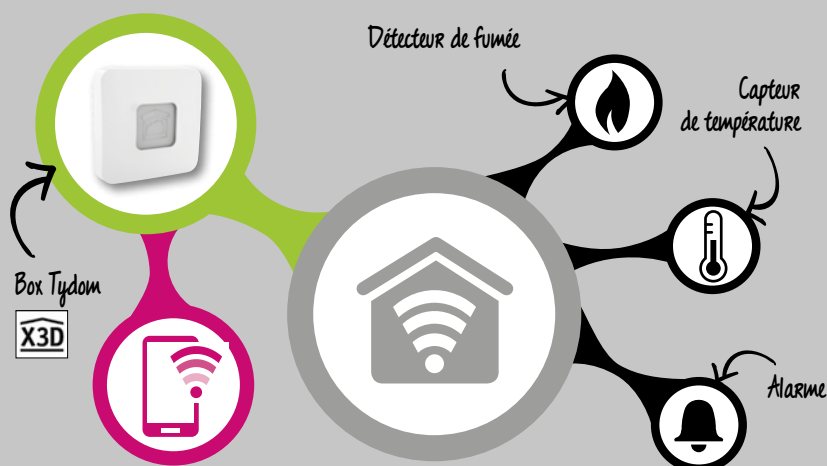

Des volets Ondéa connectés Well'com®

Pilotez facilement vos équipements motorisés grâce à la solution de maison connectée Well'com. Les volets coulissants ONDÉA, kit premium, sont compatibles avec de nombreux connectiques :