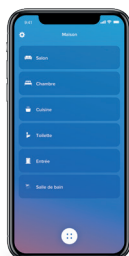

iDiamant

with
NETATMO